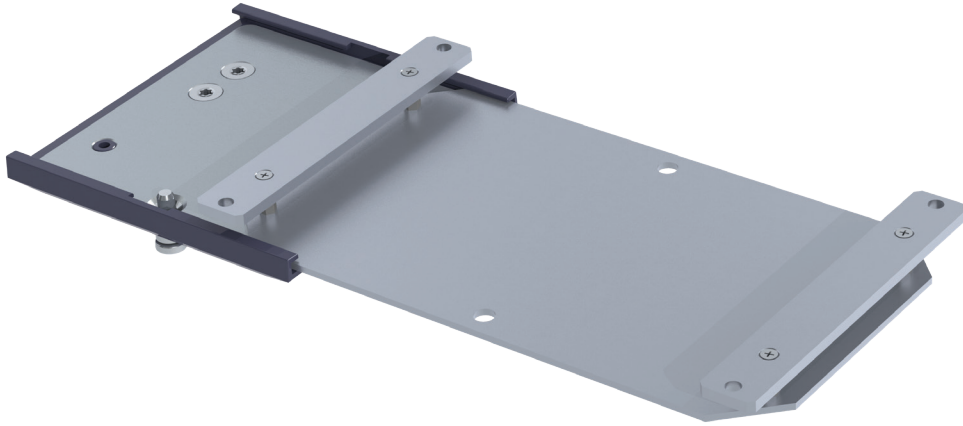

Monitorspezifische Adapterplatten Nihon Kohden

Monitorbezeichnung / Monitorschnittstelle	Beschreibung	Art. Nr.
Life Scope i / Life Scope L / BSM 2301 / BSM 2303	Adapterplatte für 5" Montageplatte	NK-AP-23
Vismo PVM 2700	Adapterplatte für 5" Montageplatte	NK-AP-PVM2701
Life Scope VS / BSM 3500 / BSM 3700, Vismo PVM 2700	Adapterplatte für 5" Montageplatte	NK-AP-30
Life Scope P / BSM 4103 / BSM 4113	Adapterplatte für 5" Montageplatte	NK-AP-41
Life Scope A / BSM 5105 / BSM 5135	Adapterplatte für 5" Montageplatte	NK-AP-51
Life Scope TR / BSM 6301K / BSM 6501K / BSM 6701K	Adapterplatte für 5" Montageplatte	NK-AP-60
Life Scope G5	Adapterplatte für 5" Montageplatte	NK-AP-60
Life Scope N / OPV 1500	Adapterplatte für 5" Montageplatte	NK-AP-N
GF-210R Multigas Unit	Adapterplatte für 5" Montageplatte	NK-AP-GF

Die Adapterplatten werden nur in Verbindung mit CIM Tragarmen, Tischägern oder Rollständern geliefert. In Ausnahmefällen können Adapterplatten separat geliefert werden. In diesem Fall ändern sich Preis und Artikelnummer (K-NK-AP-...).