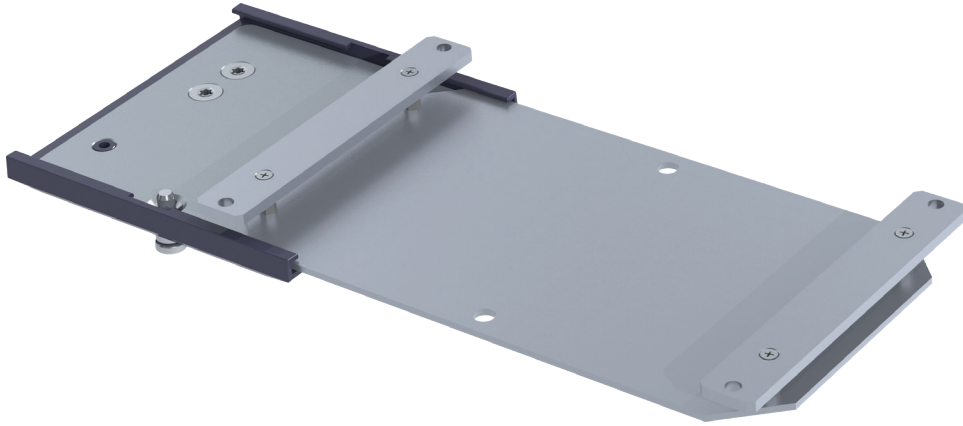

## Monitorspezifische Adapterplatten Nihon Kohden

Monitorbezeichnung / Monitorschnittstelle	Beschreibung	Art. Nr.
Life Scope i / Life Scope L / BSM 2301 / BSM 2303	Adapterplatte für 5" Montageplatte	NK-AP-23
Vismo PVM 2700	Adapterplatte für 5" Montageplatte	NK-AP-PVM2701
Vismo PVM 4000	Adapterplatte für 5" Montageplatte	NK-AP-PVM4000
Life Scope VS / BSM 3500 / BSM 3700, Vismo PVM 2700	Adapterplatte für 5" Montageplatte	NK-AP-30
Life Scope P / BSM 4103 / BSM 4113	Adapterplatte für 5" Montageplatte	NK-AP-41
Life Scope A / BSM 5105 / BSM 5135	Adapterplatte für 5" Montageplatte	NK-AP-51
Life Scope TR / BSM 6301K / BSM 6501K / BSM 6701K	Adapterplatte für 5" Montageplatte	NK-AP-60
Life Scope G5	Adapterplatte für 5" Montageplatte	NK-AP-60
Life Scope N / OPV 1500	Adapterplatte für 5" Montageplatte	NK-AP-N
GF-210R Multigas Unit	Adapterplatte für 5" Montageplatte	NK-AP-GF

Die Adapterplatten werden nur in Verbindung mit CIM Tragarmen, Tischträgern oder Rollständern geliefert. In Ausnahmefällen können Adapterplatten separat geliefert werden. In diesem Fall ändern sich Preis und Artikelnummer (K-NK-AP-...).