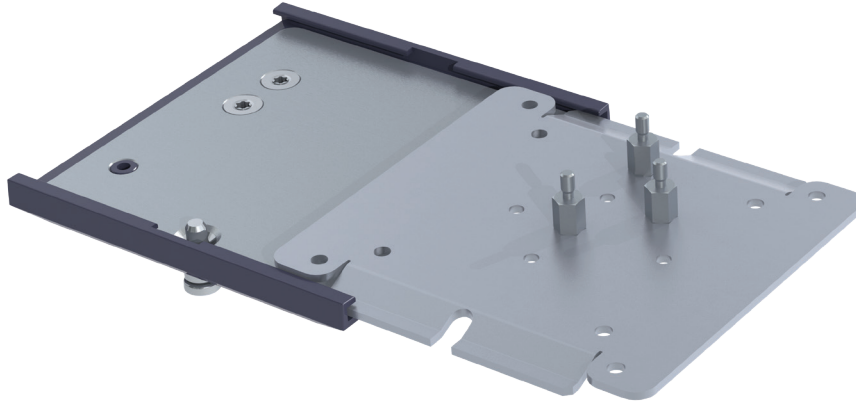

## Monitorspezifische Adapterplatten Philips

Monitorbezeichnung / Monitorschnittstelle	Beschreibung	Art. Nr.
Sure Signs / Vital Signs	Adapterplatte für 5" Montageplatte	PH-AP-SS
Efficia CM 120	Adapterplatte für 5" Montageplatte	PH-AP-EF

Die Adapterplatten werden nur in Verbindung mit CIM Tragarmen, Tischträgern oder Rollständern geliefert. In Ausnahmefällen können Adapterplatten separat geliefert werden. In diesem Fall ändern sich Preis und Artikelnummer (K-PH-AP-...).