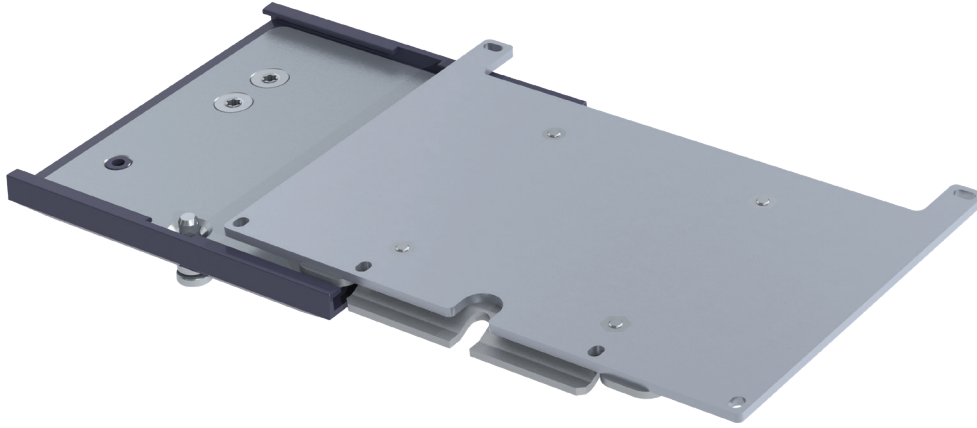

Monitorspezifische Adapterplatten Spacelabs

Monitorbezeichnung / Monitorschnittstelle	Beschreibung	Art. Nr.
mCare / Ultraview SL2400 /SL2600	Adapterplatte für 5" Quick Release Tragarme	SL-AP-1050
élance	Adapterplatte für 2,5" Montageplatte	SL-AP-EL

Ultraview SL2700/SL2800 weist eine VESA 75/100 Schnittstelle auf. Halterungen hierzu finden Sie im Katalog: VESA 75/100 Adaptation.

Die Adapterplatten werden nur in Verbindung mit CIM Tragarmen, Tischträgern oder Rollständern geliefert. In Ausnahmefällen können Adapterplatten separat geliefert werden. In diesem Fall ändern sich Preis und Artikelnummer (K-SL-AP-...).