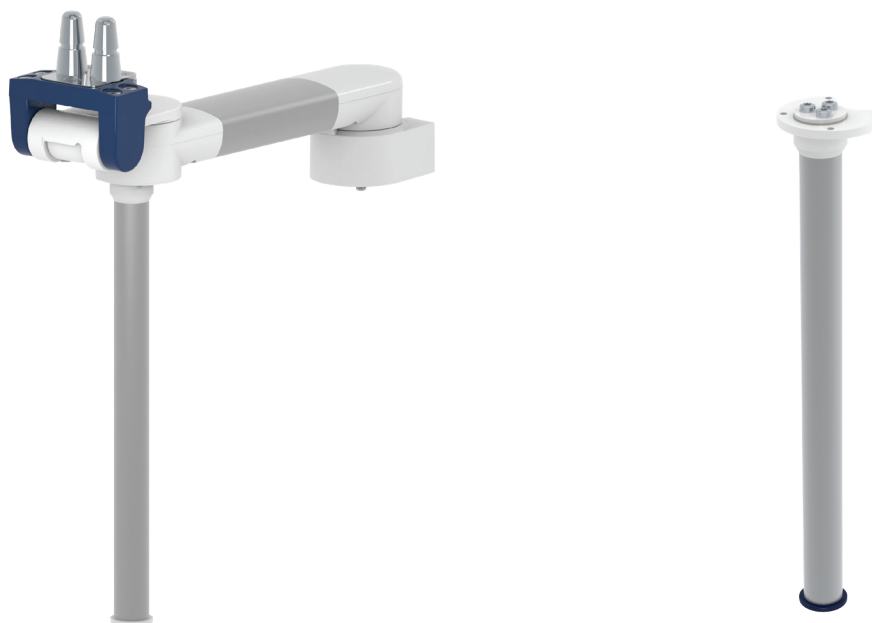

## Down Post für IntelliVue FMS

---

### Artikelnummer

Zur Anbindung an nicht höhenverstellbaren Armen

Z-DPR-70.CD\_150 drehbar, Länge 150 mm

Z-DPR-70.CD\_300 drehbar, Länge 300 mm

Zur Anbindung an höhenverstellbaren Armen

Z-DPR-71.CD\_150 drehbar, Länge 150 mm

Z-DPR-71.CD\_300 drehbar, Länge 300 mm