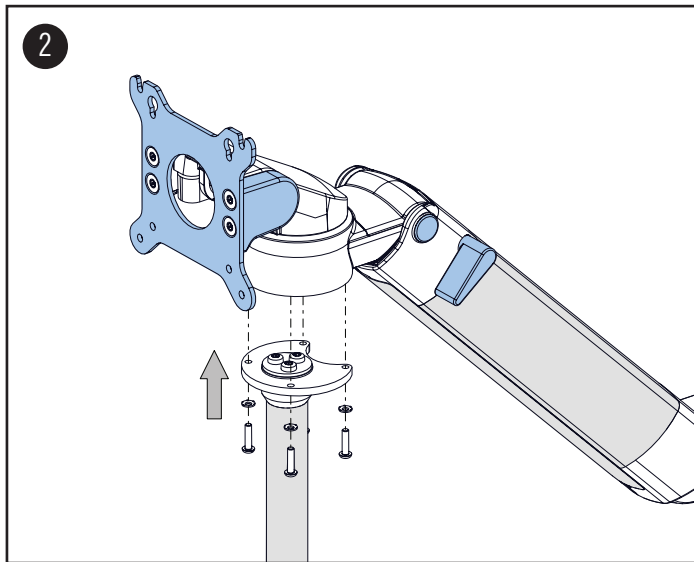

The additional instructions for use and the inspection plan are intended for end users.

LIEFERUMFANG

SCOPE OF DELIVERY

Kabelhaken 2-fach
Dual cable hook

Z-KH2-70
Z-KH2-71

4x ISO 7380-M4x12

4x ø4,1

Kabelhaken 3-fach
Triple cable hook

Z-DPR-70
Z-DPR-71

4x ISO 7380-M4x16

4x ø4,1

Korbhalter drehbar
Bracket for basket
with swivel function

Z-51-70
Z-51-71
Z-52-70
Z-52-71

4x ISO 7380-M4x12

4x ø4,1

MONTAGEPOSITION / MOUNTING POSITION

MONTAGESCHRITTE

ASSEMBLY STEPS

Entfernen Sie den Kunststoffdeckel. Remove the plastic cover.

Montieren Sie den Down Post, Kabel- Mount down post, cable hook or haken bzw. Korbbhalter mit beiliegen- braket for basket with screws and dem Schraubensatz und den Kon- contact wheels set provided. taktscheiben.