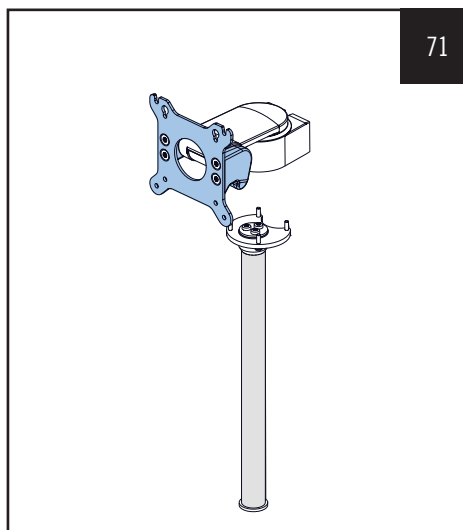

Z-DPR-70
Z-DPR-71

4x ISO 7380-M4x16

4x ø4,1

Korbhalter drehbar
Bracket for basket
with swivel function

Z-51-70
Z-51-71
Z-52-70
Z-52-71

4x ISO 7380-M4x12

4x ø4,1

MONTAGEPOSITION / MOUNTING POSITION