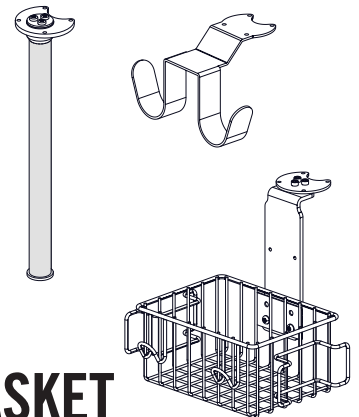

MONTAGEANLEITUNG

ZUBEHÖR**DOWN POST / KABELHAKEN / KORBBHALTER**

ASSEMBLY INSTRUCTION

ACCESSORIES**DOWN POST / CABLE HOOK / BRACKET FOR BASKET****WARNHINWEISE** 

Überprüfen Sie das Gewicht des zu befestigenden ME-Gerätes. Die zulässige Gewichtsbelastung finden Sie auf dem entsprechenden Produktdatenblatt.

The additional instructions for use and the inspection plan are intended for end users.

LIEFERUMFANG

SCOPE OF DELIVERY

Kabelhaken 2-fach
Dual cable hook

Z-KH2-70
Z-KH2-71

4x ISO 7380-M4x12

4x ø4,1

Kabelhaken 3-fach
Triple cable hook