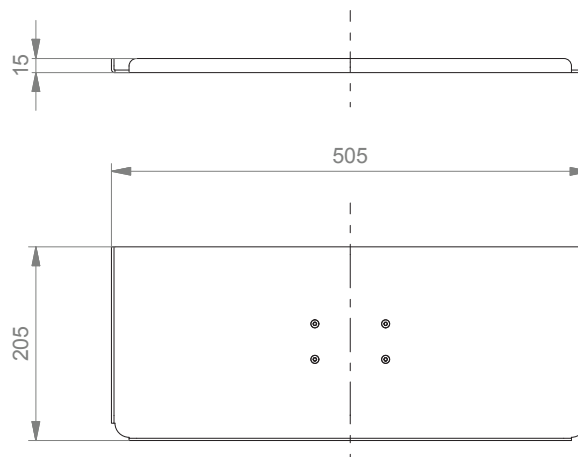

# Ablage für Tastatur & Maus

Tastaturablage 300 x 210 mm

Tastaturablage 400 x 150 mm

Tastaturablage 500 x 200 mm

## Ablage für Tastatur & Maus

Tastaturablage 580 x 200 mm

Tastaturablage 650 x 200 mm

# Ablage für Tastatur & Maus

Tastaturablage mit Mausauszug links / rechts 480 x 220 mm, Mausablage 226 mm

Tastaturablage mit Handballenauflage 500 x 200 mm