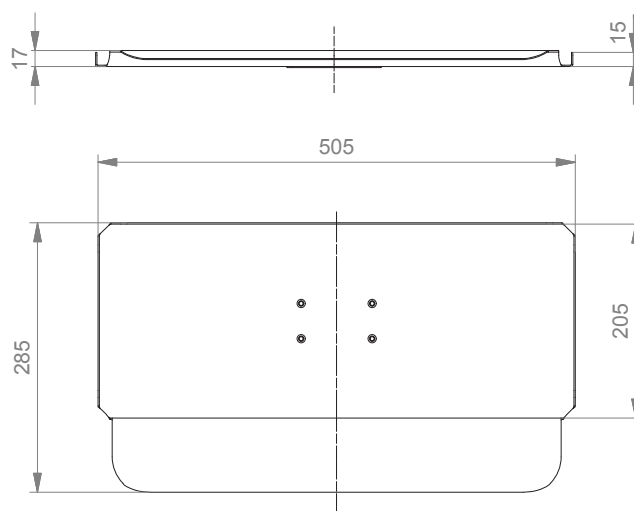

## Ablage für Tastatur & Maus

Tastaturablage 580 x 200 mm

Tastaturablage 650 x 200 mm

# Ablage für Tastatur & Maus

Tastaturablage mit Mausauszug links / rechts 480 x 220 mm, Mausablage 226 mm

Tastaturablage mit Handballenauflage 500 x 200 mm