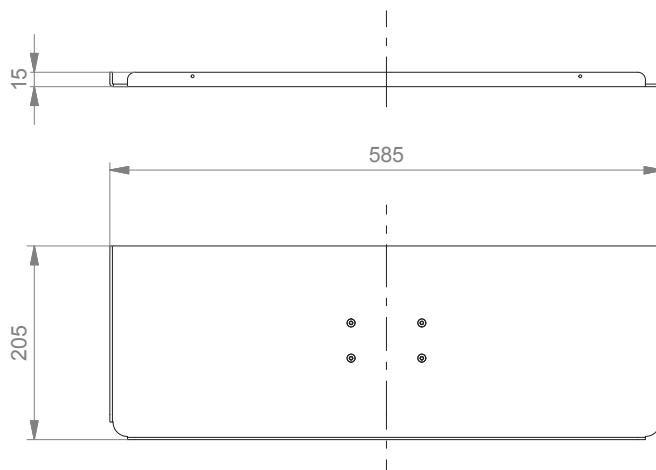

# Ablage für Tastatur & Maus

Tastaturablage 300 x 210 mm

Tastaturablage 400 x 150 mm

Tastaturablage 500 x 200 mm

## Ablage für Tastatur & Maus

Tastaturablage 580 x 200 mm

Tastaturablage 650 x 200 mm

# Ablage für Tastatur & Maus

Tastaturablage mit Mausauszug links / rechts 480 x 220 mm, Mausablage 226 mm

Tastaturablage mit Handballenauflage 500 x 200 mm