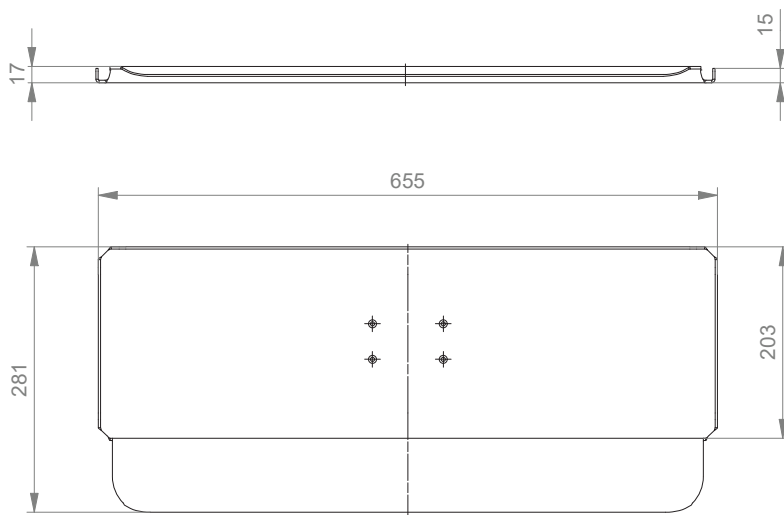

# Ablage für Tastatur & Maus

Tastaturablage mit Mausauszug links / rechts 480 x 220 mm, Mausablage 226 mm

Tastaturablage mit Handballenauflage 500 x 200 mm

# Ablage für Tastatur & Maus

**Tastaturablage mit Handballenauflage 580 x 200 mm**

**Tastaturablage mit Handballenauflage 650 x 200 mm**

**CIM med GmbH**

Euro-Industriepark  
Margot-Kalinke-Str. 9  
80939 München