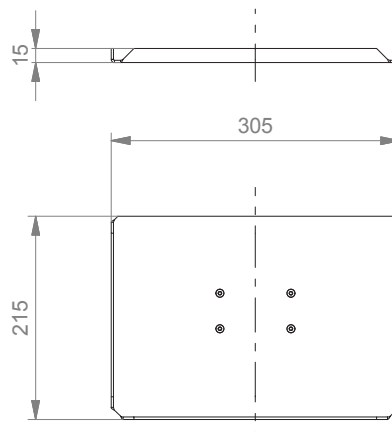

Ablage für Tastatur & Maus

Tastaturablage 300 x 210 mm