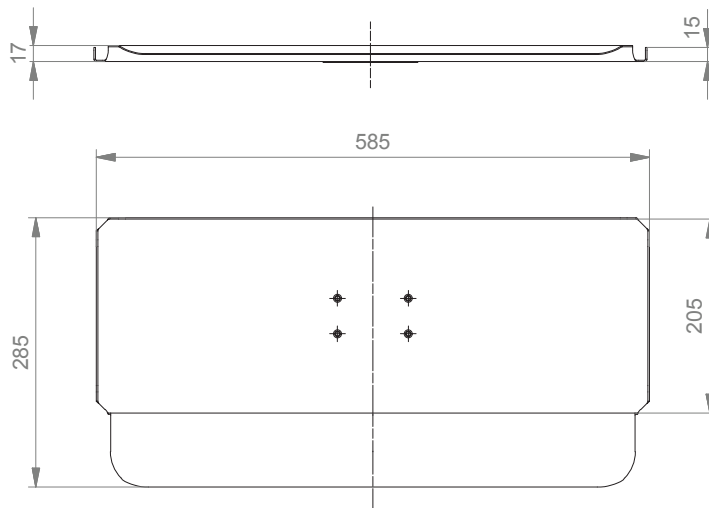

# Ablage für Tastatur & Maus

Tastaturablage mit Mausauszug links / rechts 480 x 220 mm, Mausablage 226 mm

Tastaturablage mit Handballenauflage 500 x 200 mm

# Ablage für Tastatur & Maus

**Tastaturablage mit Handballenauflage 580 x 200 mm**

**Tastaturablage mit Handballenauflage 650 x 200 mm**

**CIM med GmbH**

Euro-Industriepark  
Margot-Kalinke-Str. 9  
80939 München