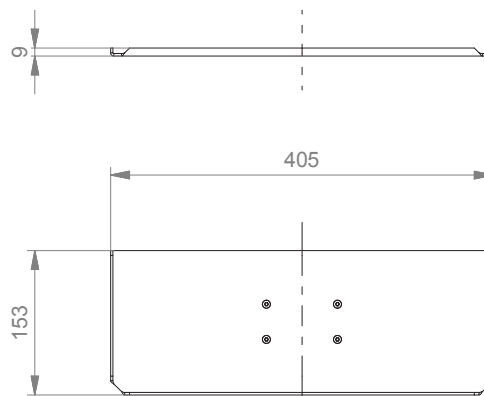

Tastaturablage 400 x 150 mm