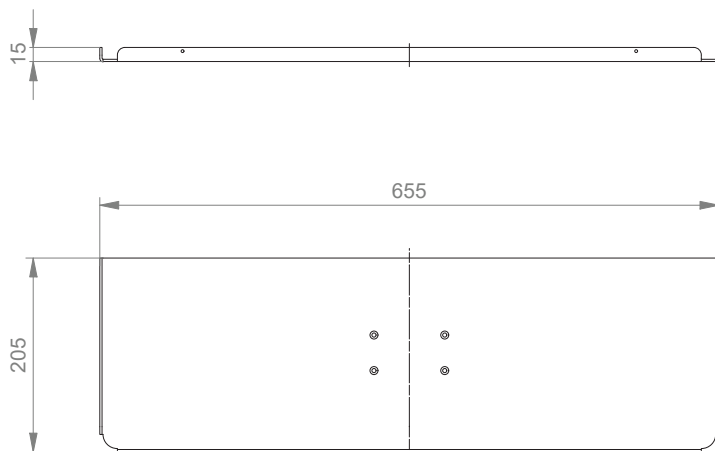

# Ablage für Tastatur & Maus

Tastaturablage 300 x 210 mm

Tastaturablage 400 x 150 mm

Tastaturablage 500 x 200 mm

## Ablage für Tastatur & Maus

Tastaturablage 580 x 200 mm

Tastaturablage 650 x 200 mm

# Ablage für Tastatur & Maus

Tastaturablage mit Mausauszug links / rechts 480 x 220 mm, Mausablage 226 mm

Tastaturablage mit Handballenauflage 500 x 200 mm