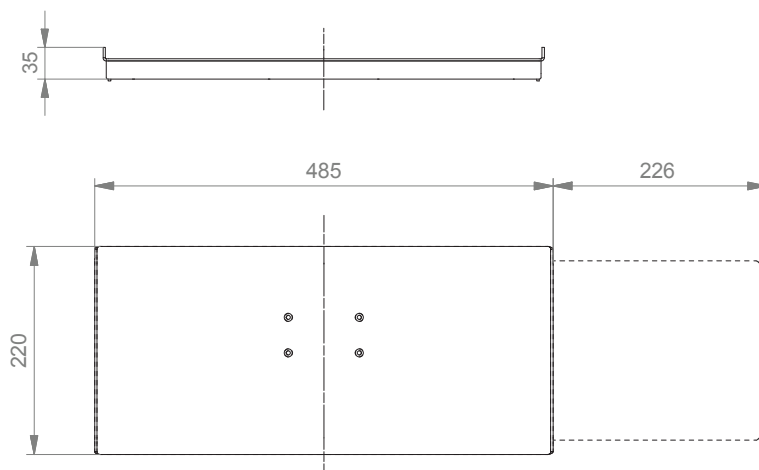

## Ablage für Tastatur & Maus

Tastaturablage 580 x 200 mm

Tastaturablage 650 x 200 mm

# Ablage für Tastatur & Maus

Tastaturablage mit Mausauszug links / rechts 480 x 220 mm, Mausablage 226 mm

Tastaturablage mit Handballenauflage 500 x 200 mm

# Ablage für Tastatur & Maus

**Tastaturablage mit Handballenauflage 580 x 200 mm**

**Tastaturablage mit Handballenauflage 650 x 200 mm**

**CIM med GmbH**

Euro-Industriepark  
Margot-Kalinke-Str. 9  
80939 München