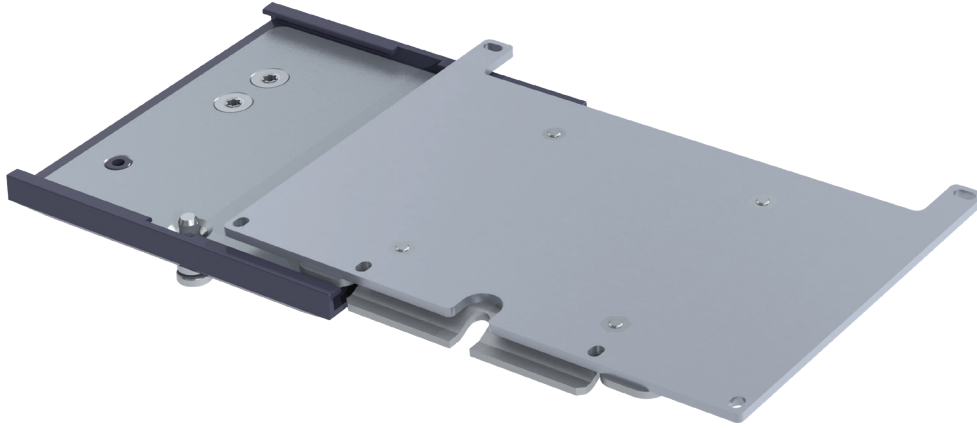

Monitorspezifische Adapterplatten Spacelabs

Monitorbezeichnung / Monitorschnittstelle	Beschreibung	Art. Nr.	
mCare / Ultraview SL2400 /SL2600	Adapterplatte für 5" Quick Release Tragarme	SL-AP-1050	MD
élance	Adapterplatte für 2,5" Montageplatte	SL-AP-EL	MD

Ultraview SL2700/SL2800 weist eine VESA 75/100 Schnittstelle auf. Halterungen hierzu finden Sie im Katalog: VESA 75/100 Adaptation.

Die Adapterplatten werden nur in Verbindung mit CIM Tragarmen, Tischträgern oder Rollständern geliefert. In Ausnahmefällen können Adapterplatten separat geliefert werden. In diesem Fall ändern sich Preis und Artikelnummer (K-SL-AP-...).