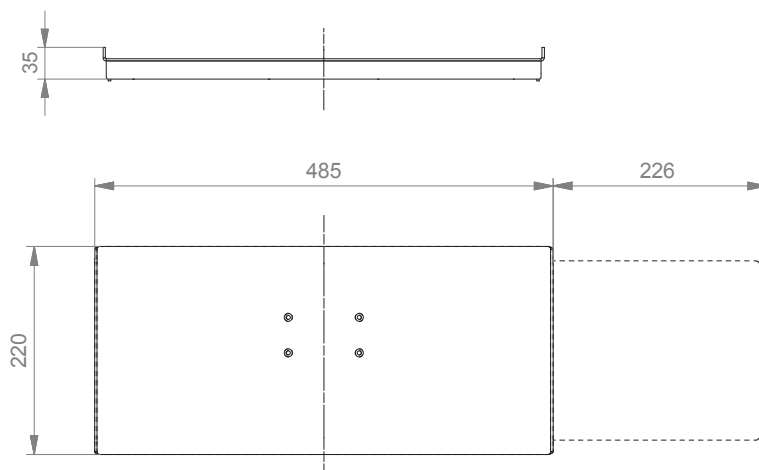

Ablage für Tastatur & Maus

Tastaturablage 580 x 200 mm

Tastaturablage 650 x 200 mm

Ablage für Tastatur & Maus

Tastaturablage mit Mausauszug links / rechts 480 x 220 mm, Mausablage 226 mm

Tastaturablage mit Handballenauflage 500 x 200 mm

Ablage für Tastatur & Maus

Tastaturablage mit Handballenauflage 580 x 200 mm

Tastaturablage mit Handballenauflage 650 x 200 mm

CIM med GmbH

Euro-Industriepark
Margot-Kalinke-Str. 9
80939 München

T +49 89. 978 94 08-0