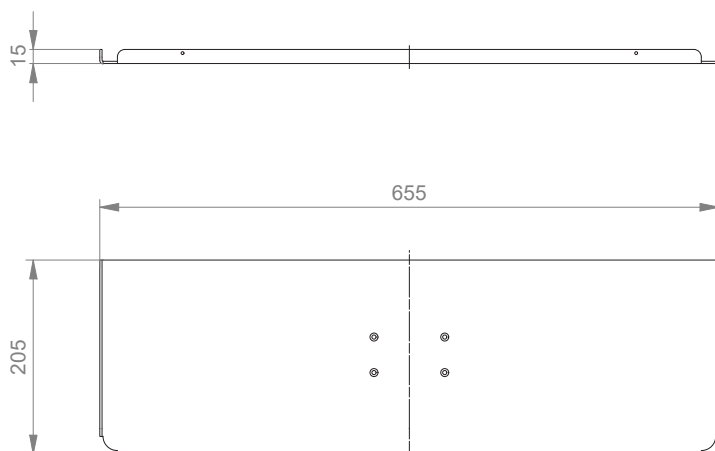

PRODUKTÜBERSICHT

Ablage für Tastatur & Maus

CIM Cable Integrated Mounting System

THINK BEFORE
YOU PRINT

Ablage für Tastatur & Maus

Tastaturablage 300 x 210 mm

Tastaturablage 400 x 150 mm

Tastaturablage 500 x 200 mm

Ablage für Tastatur & Maus

Tastaturablage 580 x 200 mm

Tastaturablage 650 x 200 mm

Ablage für Tastatur & Maus

Tastaturablage mit Mausauszug links / rechts 480 x 220 mm, Mausablage 226 mm

Tastaturablage mit Handballenauflage 500 x 200 mm