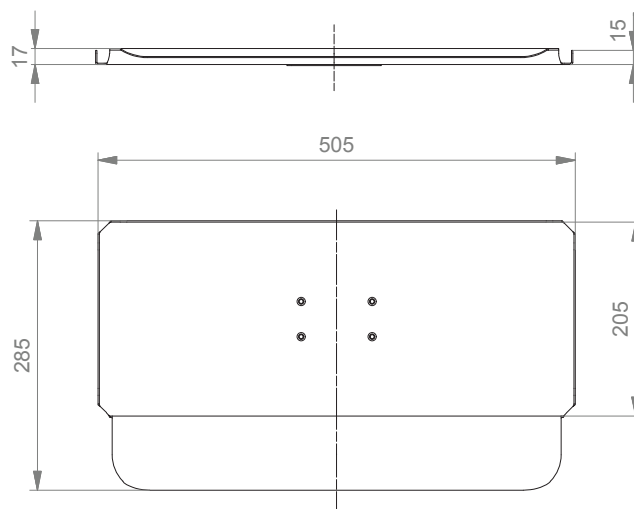

Ablage für Tastatur & Maus

Tastaturablage 580 x 200 mm

Tastaturablage 650 x 200 mm

Ablage für Tastatur & Maus

Tastaturablage mit Mausauszug links / rechts 480 x 220 mm, Mausablage 226 mm

Tastaturablage mit Handballenauflage 500 x 200 mm

Ablage für Tastatur & Maus

Tastaturablage mit Handballenauflage 580 x 200 mm

Tastaturablage mit Handballenauflage 650 x 200 mm

CIM med GmbH

Euro-Industriepark
Margot-Kalinke-Str. 9
80939 München

T +49 89. 978 94 08-0