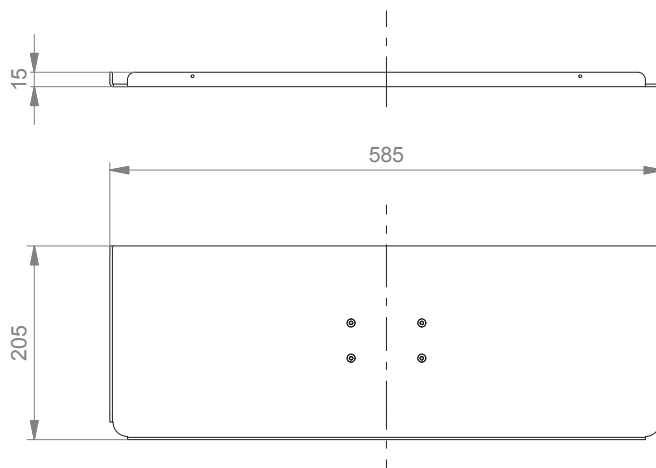

PRODUKTÜBERSICHT

Ablage für Tastatur & Maus

CIM Cable Integrated Mounting System

THINK BEFORE
YOU PRINT

Ablage für Tastatur & Maus

Tastaturablage 300 x 210 mm

Tastaturablage 400 x 150 mm

Tastaturablage 500 x 200 mm

Ablage für Tastatur & Maus

Tastaturablage 580 x 200 mm

Tastaturablage 650 x 200 mm

Ablage für Tastatur & Maus

Tastaturablage mit Mausauszug links / rechts 480 x 220 mm, Mausablage 226 mm

Tastaturablage mit Handballenauflage 500 x 200 mm