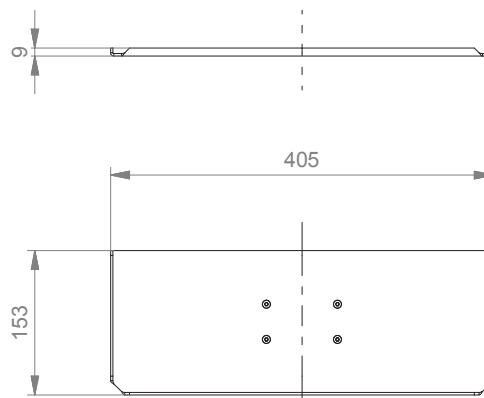

PRODUKTÜBERSICHT

Ablage für Tastatur & Maus

CIM Cable Integrated Mounting System

THINK BEFORE
YOU PRINT

Ablage für Tastatur & Maus

Tastaturablage 300 x 210 mm

Tastaturablage 400 x 150 mm

Tastaturablage 500 x 200 mm

Ablage für Tastatur & Maus

Tastaturablage 580 x 200 mm

Tastaturablage 650 x 200 mm

Ablage für Tastatur & Maus

Tastaturablage mit Mausauszug links / rechts 480 x 220 mm, Mausablage 226 mm

Tastaturablage mit Handballenauflage 500 x 200 mm