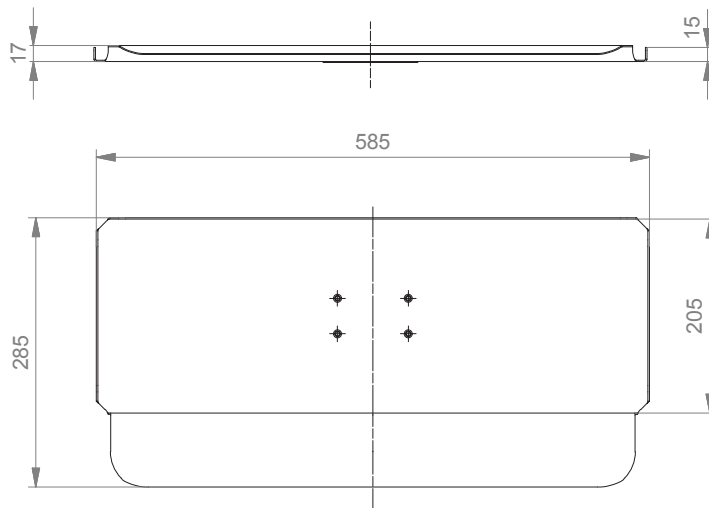

Ablage für Tastatur & Maus

Tastaturablage 580 x 200 mm

Tastaturablage 650 x 200 mm

Ablage für Tastatur & Maus

Tastaturablage mit Mausauszug links / rechts 480 x 220 mm, Mausablage 226 mm

Tastaturablage mit Handballenauflage 500 x 200 mm

Ablage für Tastatur & Maus

Tastaturablage mit Handballenauflage 580 x 200 mm

Tastaturablage mit Handballenauflage 650 x 200 mm

CIM med GmbH

Euro-Industriepark
Margot-Kalinke-Str. 9
80939 München

T +49 89. 978 94 08-0