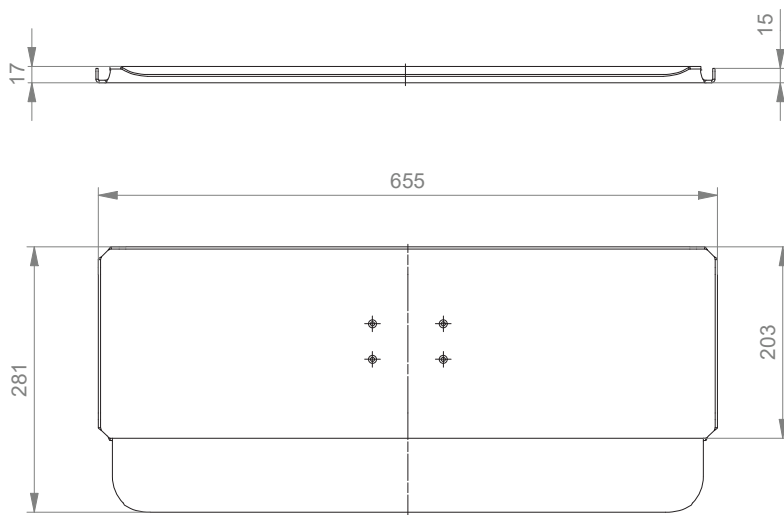

Ablage für Tastatur & Maus

Tastaturablage 580 x 200 mm

Tastaturablage 650 x 200 mm

Ablage für Tastatur & Maus

Tastaturablage mit Mausauszug links / rechts 480 x 220 mm, Mausablage 226 mm

Tastaturablage mit Handballenauflage 500 x 200 mm

Ablage für Tastatur & Maus

Tastaturablage mit Handballenauflage 580 x 200 mm

Tastaturablage mit Handballenauflage 650 x 200 mm

CIM med GmbH

Euro-Industriepark
Margot-Kalinke-Str. 9
80939 München

T +49 89. 978 94 08-0