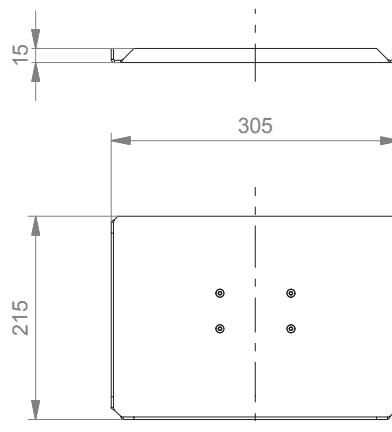

PRODUKTÜBERSICHT

Ablage für Tastatur & Maus

CIM Cable Integrated Mounting System

THINK BEFORE
YOU PRINT

Ablage für Tastatur & Maus

Tastaturablage 300 x 210 mm

Tastaturablage 400 x 150 mm

Tastaturablage 500 x 200 mm

Ablage für Tastatur & Maus

Tastaturablage 580 x 200 mm

Tastaturablage 650 x 200 mm

Ablage für Tastatur & Maus

Tastaturablage mit Mausauszug links / rechts 480 x 220 mm, Mausablage 226 mm

Tastaturablage mit Handballenauflage 500 x 200 mm