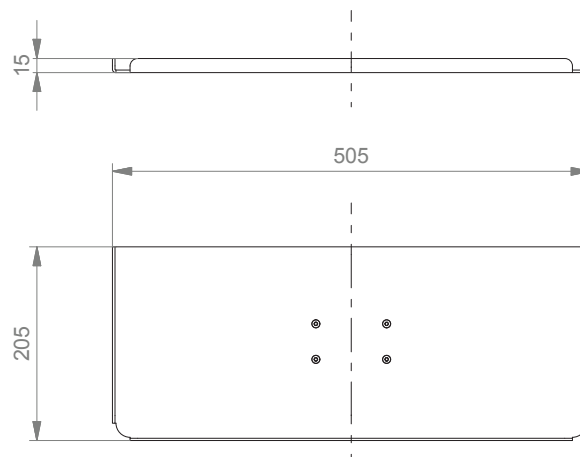

PRODUKTÜBERSICHT

Ablage für Tastatur & Maus

CIM Cable Integrated Mounting System

THINK BEFORE
YOU PRINT

Ablage für Tastatur & Maus

Tastaturablage 300 x 210 mm

Tastaturablage 400 x 150 mm

Tastaturablage 500 x 200 mm

Ablage für Tastatur & Maus

Tastaturablage 580 x 200 mm

Tastaturablage 650 x 200 mm

Ablage für Tastatur & Maus

Tastaturablage mit Mausauszug links / rechts 480 x 220 mm, Mausablage 226 mm

Tastaturablage mit Handballenauflage 500 x 200 mm