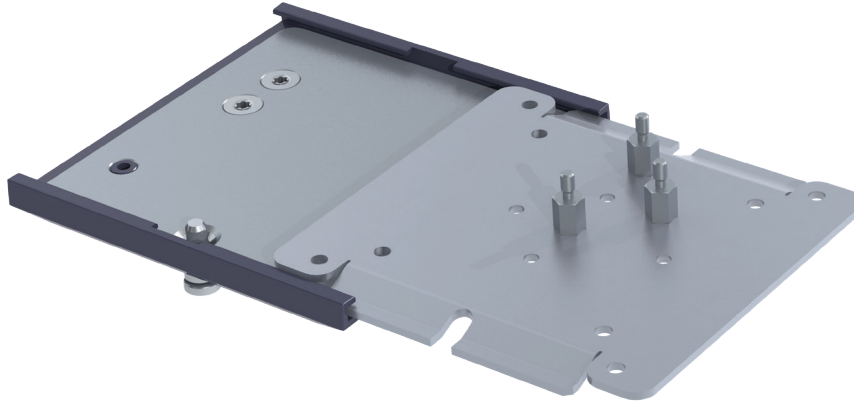

Monitorspezifische Adapterplatten für Philips Monitoring

Monitorbezeichnung / Monitorschnittstelle	Beschreibung	Art. Nr.
Sure Signs / Vital Signs	Adapterplatte für 5" Montageplatte	PH-AP-SS
Efficia CM100 / CM120 / CM150	Adapterplatte für 5" Montageplatte	PH-AP-EF

Adapterplatten dürfen nur in Verbindung mit CIM Produkten verwendet werden.

Diese Artikelnummern gelten nur bei Bestellung mit CIM Tragarmen, Rollständern oder Tischträgern. Einzelbestellungen können in Ausnahmefällen ausgeführt werden. Bitte beachten Sie, dass dabei andere Artikelnummern und Preise gelten.

Sure Signs/ Vital Signs Adapterplatten werden in eine 5" Montageplatte eingeschoben. Die entsprechenden Halterungen finden Sie im Katalog: Anbindungen mit 5" Montageplatte.