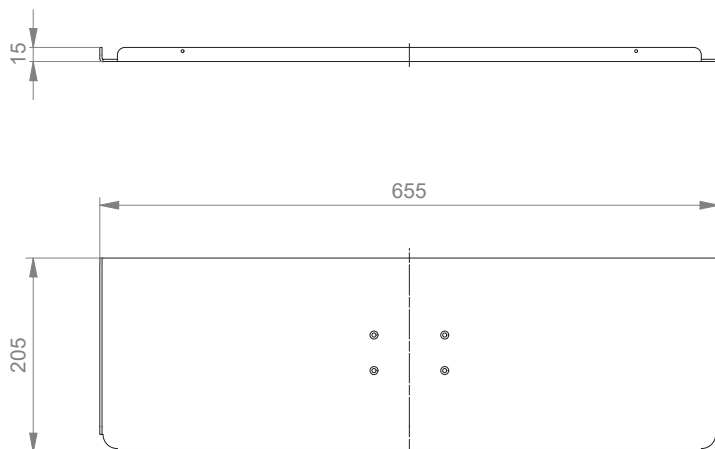

# Ablage für Tastatur & Maus

Tastaturablage 300 x 210 mm

Tastaturablage 400 x 150 mm

Tastaturablage 500 x 200 mm

## Ablage für Tastatur & Maus

Tastaturablage 580 x 200 mm

Tastaturablage 650 x 200 mm

## Ablage für Tastatur & Maus

Tastaturablage mit Mausauszug links / rechts 480 x 220 mm, Mausablage 179 mm

Tastaturablage mit Handballenauflage 500 x 200 mm