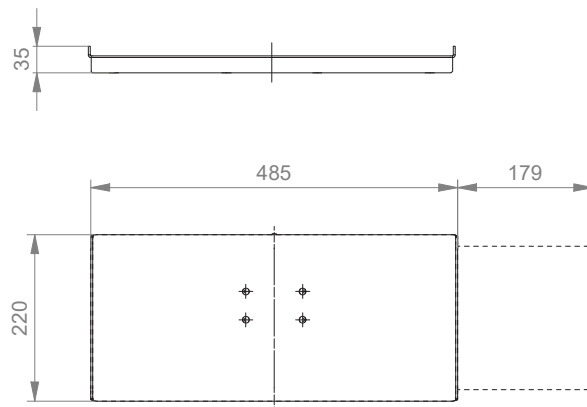

## Ablage für Tastatur & Maus

Tastaturablage 580 x 200 mm

Tastaturablage 650 x 200 mm

## Ablage für Tastatur & Maus

Tastaturablage mit Mausauszug links / rechts 480 x 220 mm, Mausablage 179 mm

Tastaturablage mit Handballenauflage 500 x 200 mm