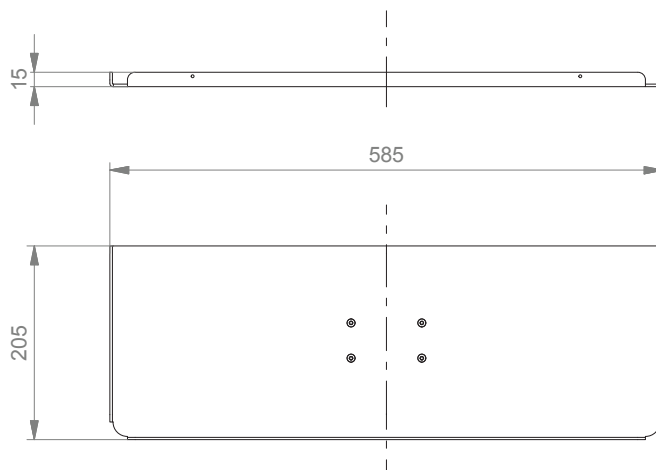

# Ablage für Tastatur & Maus

Tastaturablage 300 x 210 mm

Tastaturablage 400 x 150 mm

Tastaturablage 500 x 200 mm

## Ablage für Tastatur & Maus

Tastaturablage 580 x 200 mm

Tastaturablage 650 x 200 mm

## Ablage für Tastatur & Maus

Tastaturablage mit Mausauszug links / rechts 480 x 220 mm, Mausablage 179 mm

Tastaturablage mit Handballenauflage 500 x 200 mm