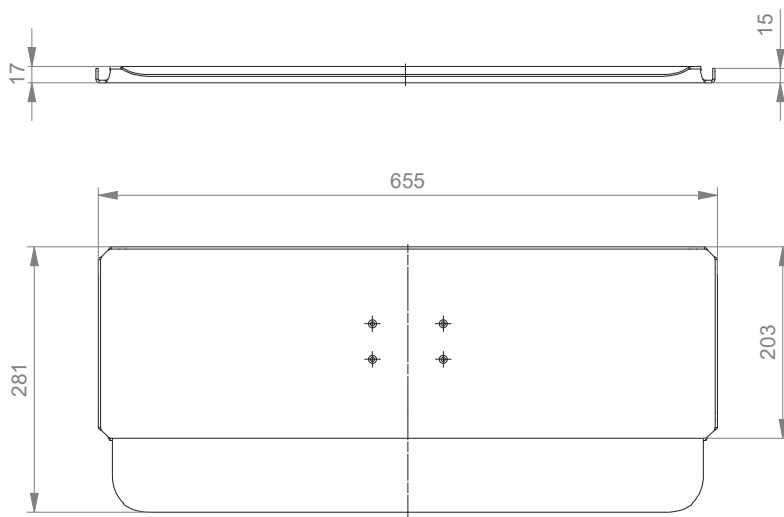

## Ablage für Tastatur & Maus

Tastaturablage mit Mausauszug links / rechts 480 x 220 mm, Mausablage 179 mm

Tastaturablage mit Handballenauflage 500 x 200 mm

# Ablage für Tastatur & Maus

**Tastaturablage mit Handballenauflage 580 x 200 mm**

**Tastaturablage mit Handballenauflage 650 x 200 mm**

**CIM med GmbH**

Euro-Industriepark  
Margot-Kalinke-Str. 9  
80939 München