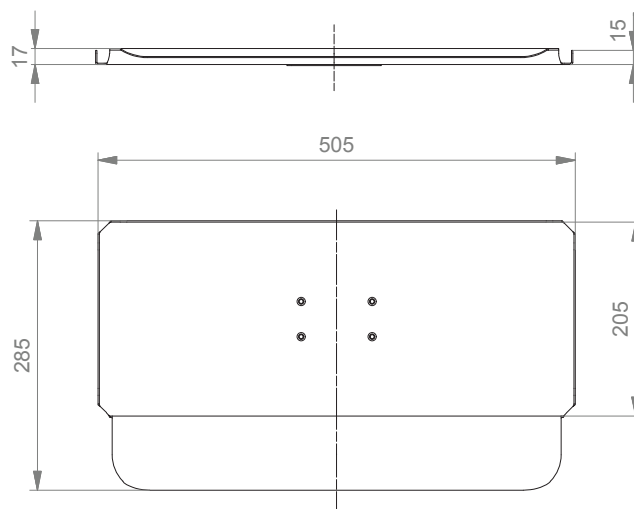

## Ablage für Tastatur & Maus

Tastaturablage 580 x 200 mm

Tastaturablage 650 x 200 mm

## Ablage für Tastatur & Maus

Tastaturablage mit Mausauszug links / rechts 480 x 220 mm, Mausablage 179 mm

Tastaturablage mit Handballenauflage 500 x 200 mm

# Ablage für Tastatur & Maus

**Tastaturablage mit Handballenauflage 580 x 200 mm**

**Tastaturablage mit Handballenauflage 650 x 200 mm**

**CIM med GmbH**

Euro-Industriepark  
Margot-Kalinke-Str. 9  
80939 München