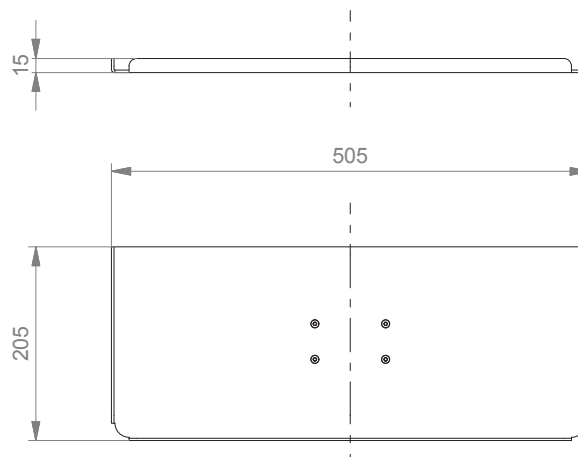

# Ablage für Tastatur & Maus

Tastaturablage 300 x 210 mm

Tastaturablage 400 x 150 mm

Tastaturablage 500 x 200 mm

## Ablage für Tastatur & Maus

Tastaturablage 580 x 200 mm

Tastaturablage 650 x 200 mm

## Ablage für Tastatur & Maus

Tastaturablage mit Mausauszug links / rechts 480 x 220 mm, Mausablage 179 mm

Tastaturablage mit Handballenauflage 500 x 200 mm