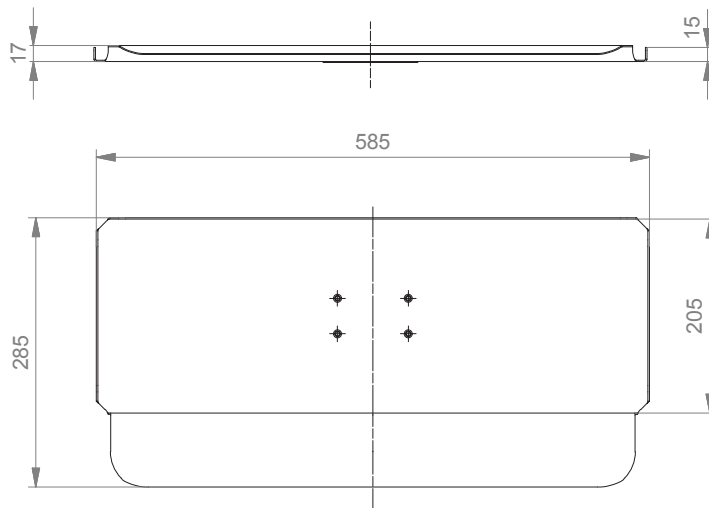

## Ablage für Tastatur & Maus

Tastaturablage mit Mausauszug links / rechts 480 x 220 mm, Mausablage 179 mm

Tastaturablage mit Handballenauflage 500 x 200 mm

# Ablage für Tastatur & Maus

**Tastaturablage mit Handballenauflage 580 x 200 mm**

**Tastaturablage mit Handballenauflage 650 x 200 mm**

**CIM med GmbH**

Euro-Industriepark  
Margot-Kalinke-Str. 9  
80939 München